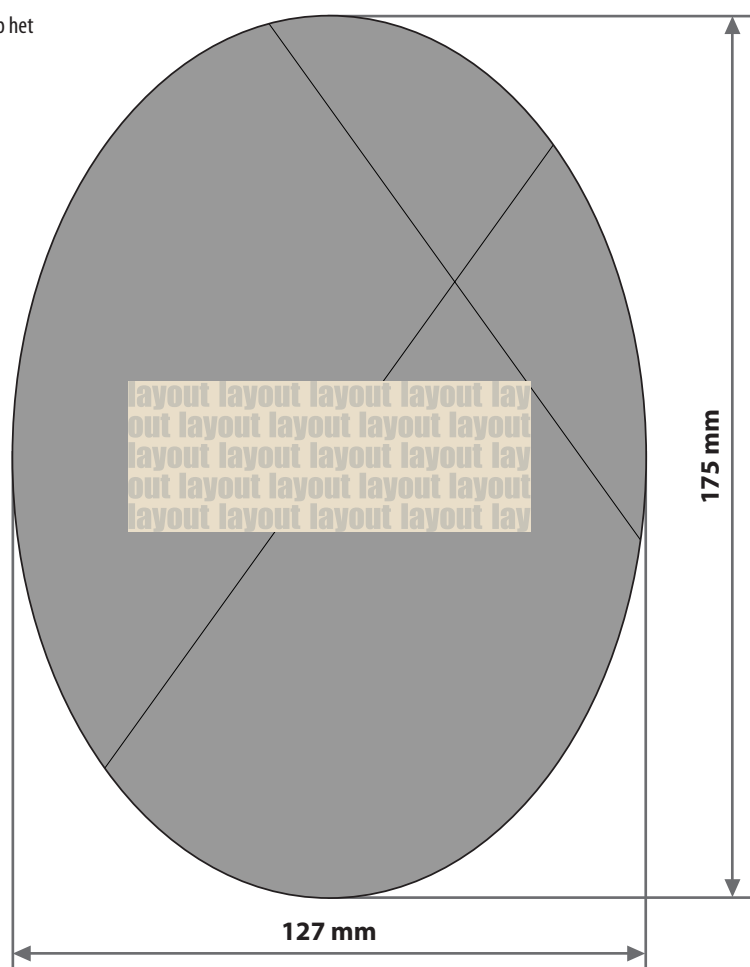

**Kasset klein, met gravure****Afmeting gravure 80 mm x 30 mm**

Gedeelte van het motief op het product.  
In het midden geplaatst.

Diagram niet op schaal

A = bestandsformaat / eindformaat

**Productafmetingen**

127 mm x 175 mm x 10 mm

**! Aanlevering van het drukbestand:**

- als PDF-bestand
- ontwerp moet met een steunkleur (100%) worden opgemaakt
- uitsluitend vectorbestanden
- minimale tekenhoogte 3 mm (kleine letters)
- minimale dikte positieve lijnen 1,5 pt
- minimale dikte negatieve lijnen 2,5 pt
- gebruik geen grafische effecten als kleurverlopen, rasters, transparanties of slagschaduwen.

**! Opgelet:**

het gaat hier om een gravure. Er wordt geen rekening gehouden met de kleuren in je lay-out.