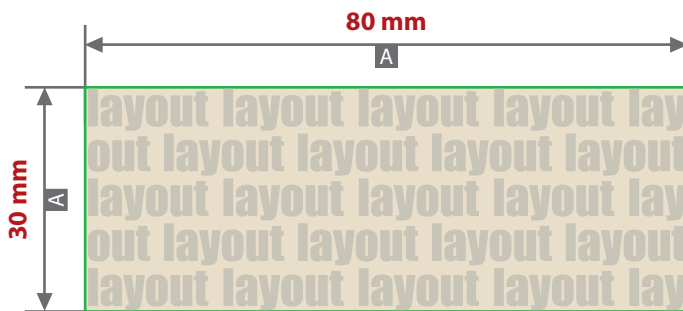

**Kasset klein, met gravure****Afmeting gravure 80 mm x 30 mm**

Gedeelte van het motief op het product.  
In het midden geplaatst.

Diagram niet op schaal

A = bestandsformaat / eindformaat

**Productafmetingen**

127 mm x 175 mm x 10 mm

**! Aanlevering van het drukbestand:**

- als PDF-bestand
- ontwerp moet met een steunkleur (100%) worden opgemaakt
- uitsluitend vectorbestanden
- minimale tekenhoogte 3 mm (kleine letters)
- minimale dikte positieve lijnen 1,5 pt
- minimale dikte negatieve lijnen 2,5 pt
- gebruik geen grafische effecten als kleurverlopen, rasters, transparanties of slagschaduwen.

**! Opgelet:**

het gaat hier om een gravure. Er wordt geen rekening gehouden met de kleuren in je lay-out.