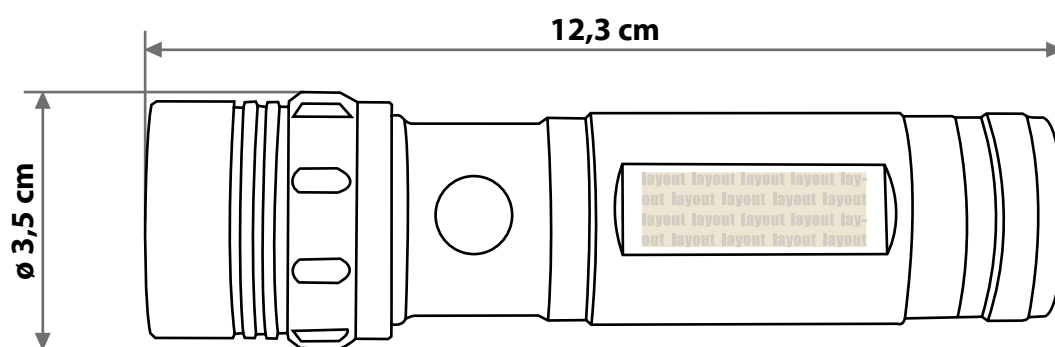

Lampe de poche LED**avec gravure au laser, zone de gravure 3,0 cm x 1,0 cm**

Motif sur le produit

Les dessins ne sont pas à l'échelle

A = taille maximale du motif
(format de données)dimension du produit
12,3 x 3,5 cm

! Notez que ceci est une gravure au laser et les couleurs dans votre mise en page ne sont pas prises en compte.

La gravure laser n'est possible que d'un seul côté du produit !

Seulement un motif par ordre est possible.

Transmission de vos données d'impression :

- fichier PDF
- le motif doit être placé comme ton direct (100%)
- uniquement des fichiers vectoriels
- taille minimale de la police : 1 mm (en minuscules)
- dimension minimale des lignes 0,5 pt