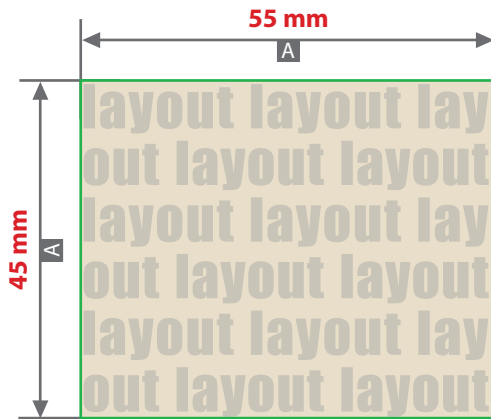

Powerbank 8 000 mAh en liège et fibre de paille de blé, gravé
Zone de gravure 55 x 45 mm

Zone du visuel sur le produit

Les dessins ne sont pas à l'échelle

A = format de données / final

Dimensions du produit

135 x 71 x 16 mm

! Livraison des données :

- le visuel doit être réalisé en ton direct (100 %)
- en format PDF
- les données d'impression doivent être vectorisées
- taille minimale de la police 3 mm (en minuscules)
- épaisseur de ligne positive minimale 1 pt
- épaisseur de ligne négative minimale 1,5 pt
- ne pas utiliser d'effets graphiques comme les dégradés, trames, transparences ou ombres portées