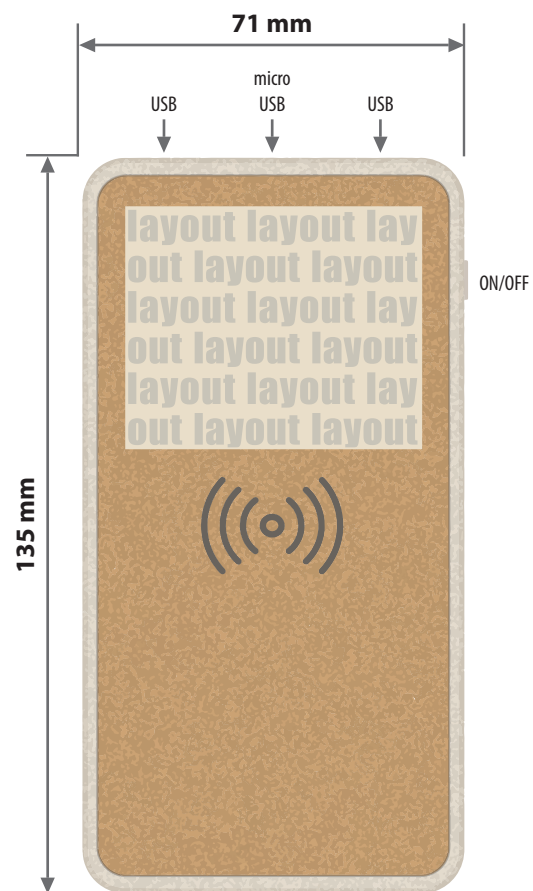

Powerbank 8 000 mAh en liège et fibre de paille de blé, gravé
Zone de gravure 55 x 45 mm

Zone du visuel sur le produit

Les dessins ne sont pas à l'échelle

A = format de données / final

Dimensions du produit

135 x 71 x 16 mm

! Livraison des données :

- le visuel doit être réalisé en ton direct (100 %)
- en format PDF
- les données d'impression doivent être vectorisées
- taille minimale de la police 3 mm (en minuscules)
- épaisseur de ligne positive minimale 1 pt
- épaisseur de ligne négative minimale 1,5 pt
- ne pas utiliser d'effets graphiques comme les dégradés, trames, transparences ou ombres portées

! Notez que ceci est une gravure au laser et les couleurs ne sont pas incluses dans votre mise en page.